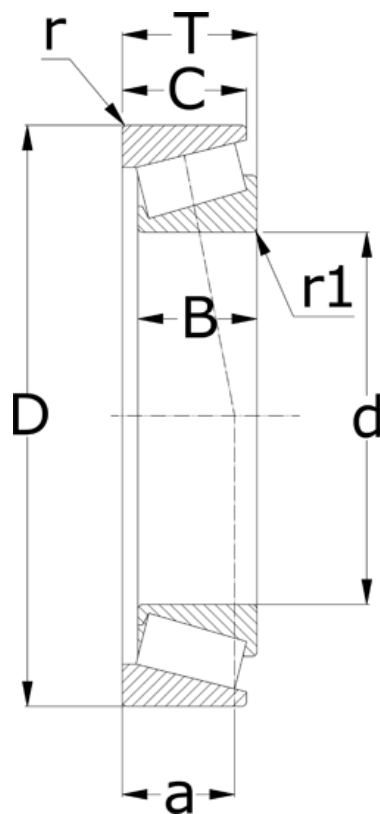

Varenummer: 57150952000501

Beskrivelse: NSK Konisk rulleleje 31319 J

## Mål

= -

T = 49.5

a = 61.9

B = 45

C = 32

d = 95

D = 200

r = 4

r1 = 3